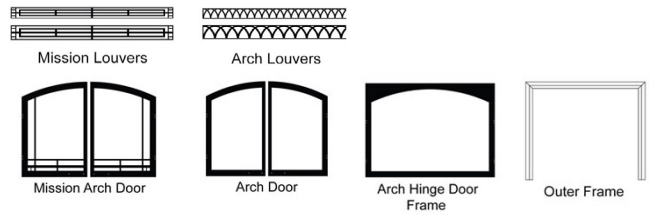

BRECKENRIDGE Firebox Select 36

VENT-FREE FIREBOX SELECT 36

VF Select Firebox - Circulating, Flush Front	VFS36FB0F	$969

LINERS

Liner, Banded Brick	VBP36T2E	$379
Liner, Herringbone Brick	VBP36T2H	$389
Liner, Stacked Fieldstone	VBP36T2K	$348

ACCESSORIES

Ember Kit	EK1	$90
Blower, Auto, 1-spd	FBB5	$259
Speed Cont, Var, FBB5	SCV1	$52
Fresh Air Kit	VFA2	$88
Lighting Kit, 120 V, Req switch or rheostat	LK3	$224

EXTENDED HOOD

REQUIRED FOR THICK SURROUNDING MATERIALS - SUCH AS STONE OR BRICK

Hood, Extended, Black	VB4H36BL	$119

DOOR SET - REQUIRES VBY36GBL DOOR FRAME WITH BARRIER

Door Set, Black, Arch	VBR36GCBL	$849
Door Set, Hammered Pewter, Arch	VBR36GCHP	$859
Door Set, Black, Mission Arch	VBR36GMBL	$849
Door Set, Hammered Pewter, Mission Arch	VBR36GMHP	$859
Door Frame, Black, Arch	VBY36GBL	$314
Door Frame, Black, Arch	VBY36TBL	$299