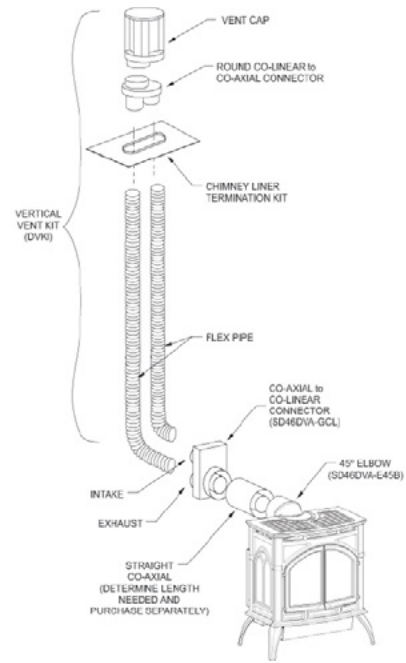

RENEGADE	RENEGADE	MAVERICK	BOULEVARD	LOFT	MADISON	MADISON CLEAN	INSERTS
DVCT	DVCT INSERT	DVCTL	DVLL	DVL	DVD DVP DVX	DVCD DVCC DVCP DVCX	DVC DVCP

VENTING

Stove Venting

4 X 6 5/8 VENTING - GALVANIZED			
6-in. Pipe (Galv)	SD46DVA06		$82
8-in. DV Pipe Ext, 3 to 7 in (Galv)	SD46DVA08A		$96
9-in. Pipe (Galv)	SD46DVA09		$99
12-in. Pipe (Galv)	SD46DVA12		$106
16-in. DV Pipe Ext, 3 to 15 in (Galv)	SD46DVA16A		$99
24-in. Pipe (Galv)	SD46DVA24		$146
36-in. Pipe (Galv)	SD46DVA36		$183
48-in. Pipe (Galv)	SD46DVA48		$209
60-in. Pipe (Galv)	SD46DVA60		$259
Elbow (Galv)	SD46DVAE45		$146
Elbow 90-degree (Galv)	SD46DVAE90		$172

4 X 6 5/8 VENTING - USE BLACK WHERE VISIBLE IN ROOM			
6-in. Pipe (Black)	SD46DVA06B		$130
8-in. DV Pipe Ext, 3 to 7 in (Black)	SD46DVA08AB		$198
9-in. Pipe (Black)	SD46DVA09B		$130
12-in. Pipe (Black)	SD46DVA12B		$146
24-in. Pipe (Black)	SD46DVA24B		$188
36-in. Pipe (Black)	SD46DVA36B		$240
48-in. Pipe (Black)	SD46DVA48B		$277
60-in. Pipe (Black)	SD46DVA60B		$311
Elbow (Black)	SD46DVAE45B		$162
Elbow 90-degree, Black	SD46DVAE90B		$183

STOVE VENTING - HORIZONTAL TERMINATION KITS			
Horizontal DV 45-Deg Kit, Incl: SD46DVAE45B, SD46DVA12B, SD46DVADC, SD46DVAVT, SD46DVAHC, fits DVP20CC (NG only)	DVK45NAT		$1,349
Vent Kit - Horizontal	DVKHP45		$1,349
Vent Kit - Horizontal	DVKVP45		$1,143

STOVE VENTING FOR EXISTING FIREPLACE FLUE			
Vent Kit, High Wind Vert Co-Linear 3 X 35 Ft	SD46DVACL33		$1,015
DV Adaptor, Co-Axial to Co-Linear	SD46DVAGCL		$440
Vent Extension Kit, 17 ft (35 ft flex, 2 connectors, 4 clamps)	DVK35		$272
Vent Kit - Vertical	DVKI2P		$650